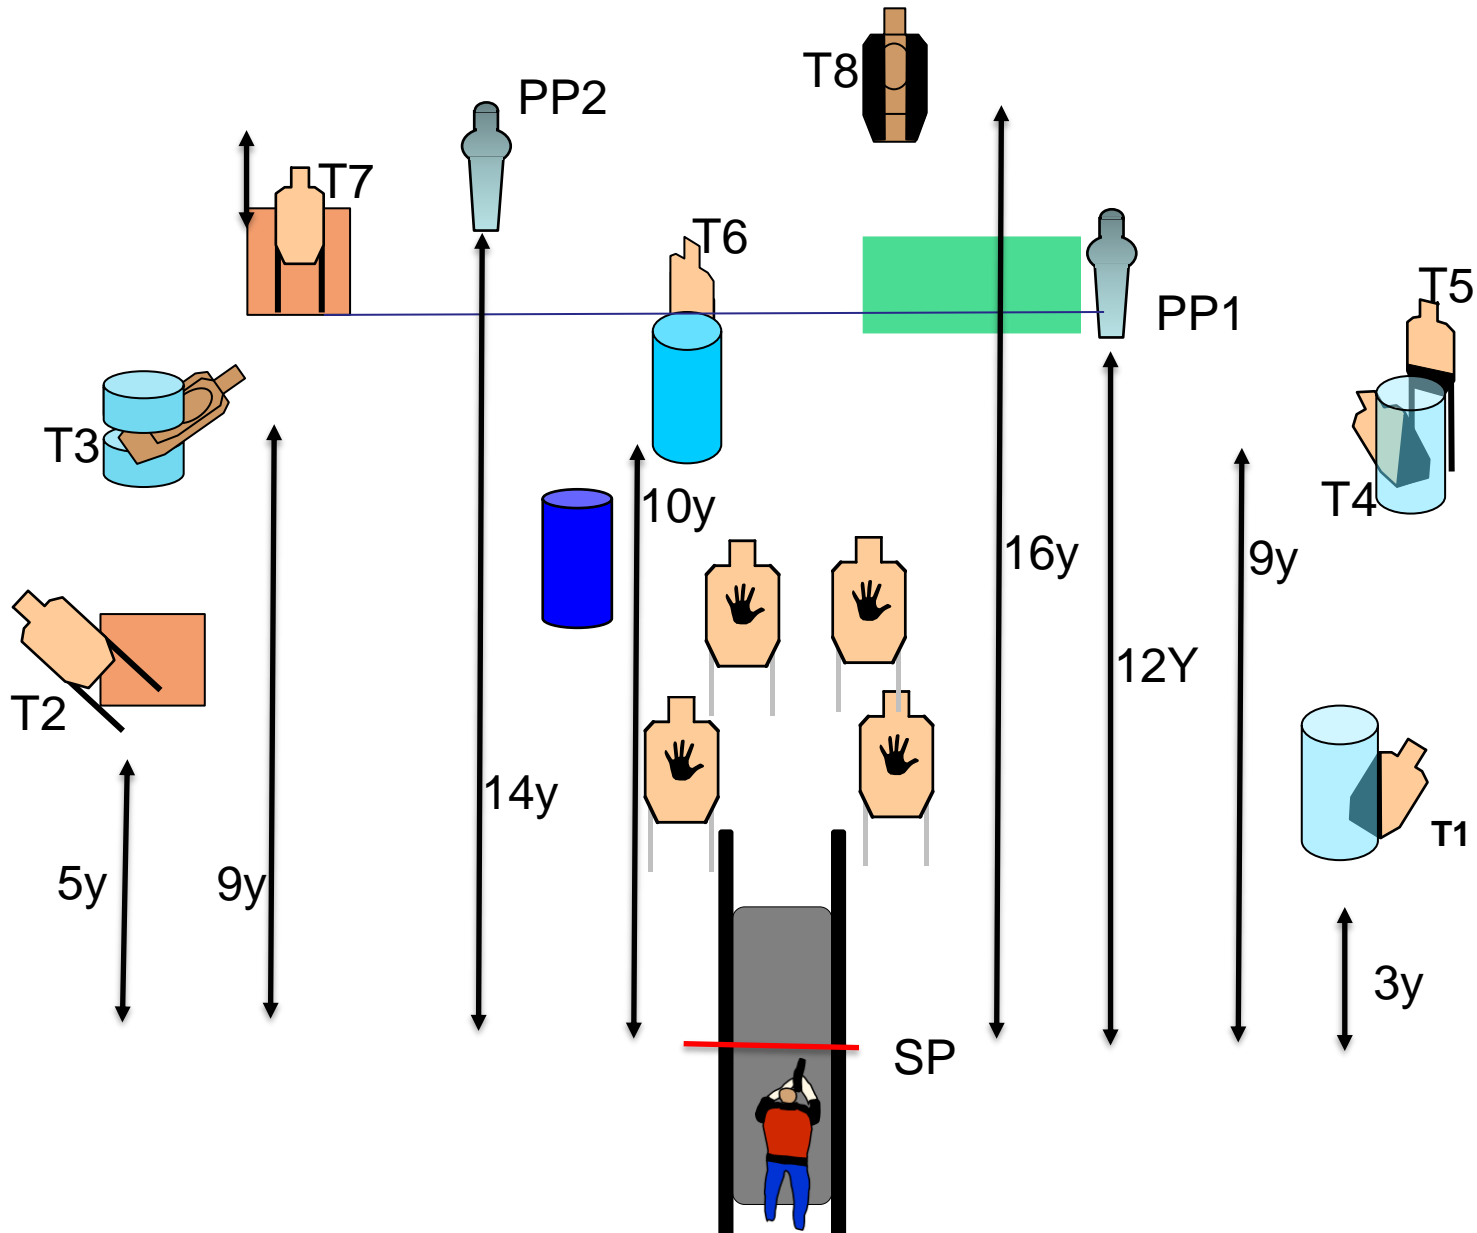

CHRISTMAS SHOT 11-12 DIC 2021
Stage Name SULLA SLITTA

Course Designer: AB

SCENARIO: MENTRE TI STAI RECANDO A CONSEGNARE I REGALI PER I BAMBINI VESTITO DA BABBO NATALE ATTRAVERSI UN PARCO E DA DIETRO LE PIANTE SPUNTANO DEI MALVIVENTI CHE VOGLIONO RAPINARTI. DIFENDI TE E I REGALI.

START POSITION: SEDUTI NELLA SLITTA CON LE REDINI IN ENTRAMBE LE MANI. ARMA SUL RIPIANO NEGLI APPOSITI SEGNI CARICATORE INSERITO COLPO NON CAMERATO. PCC IDEM

STRINGS: 1
SCORING: 18 rounds min, Unlimited
TARGETS: 8 Threat, 4 Non-threat, 2 Steel
SCORED HITS: Best 2 per target
START-STOP: Audible - Last shot
CONCEALMENT: Required
MUZZLE SAFE PLANE: 180 degree rule

STAGE PROCEDURE: AL SEGNALE ACUSTICO LASCIARE LE REDINI E RESTANDO FERMI IN SP INGAGGIARE IN 'THE OPEN' TUTTI I BERSAGLI. PP1 ATTIVA IL MOVER T7.