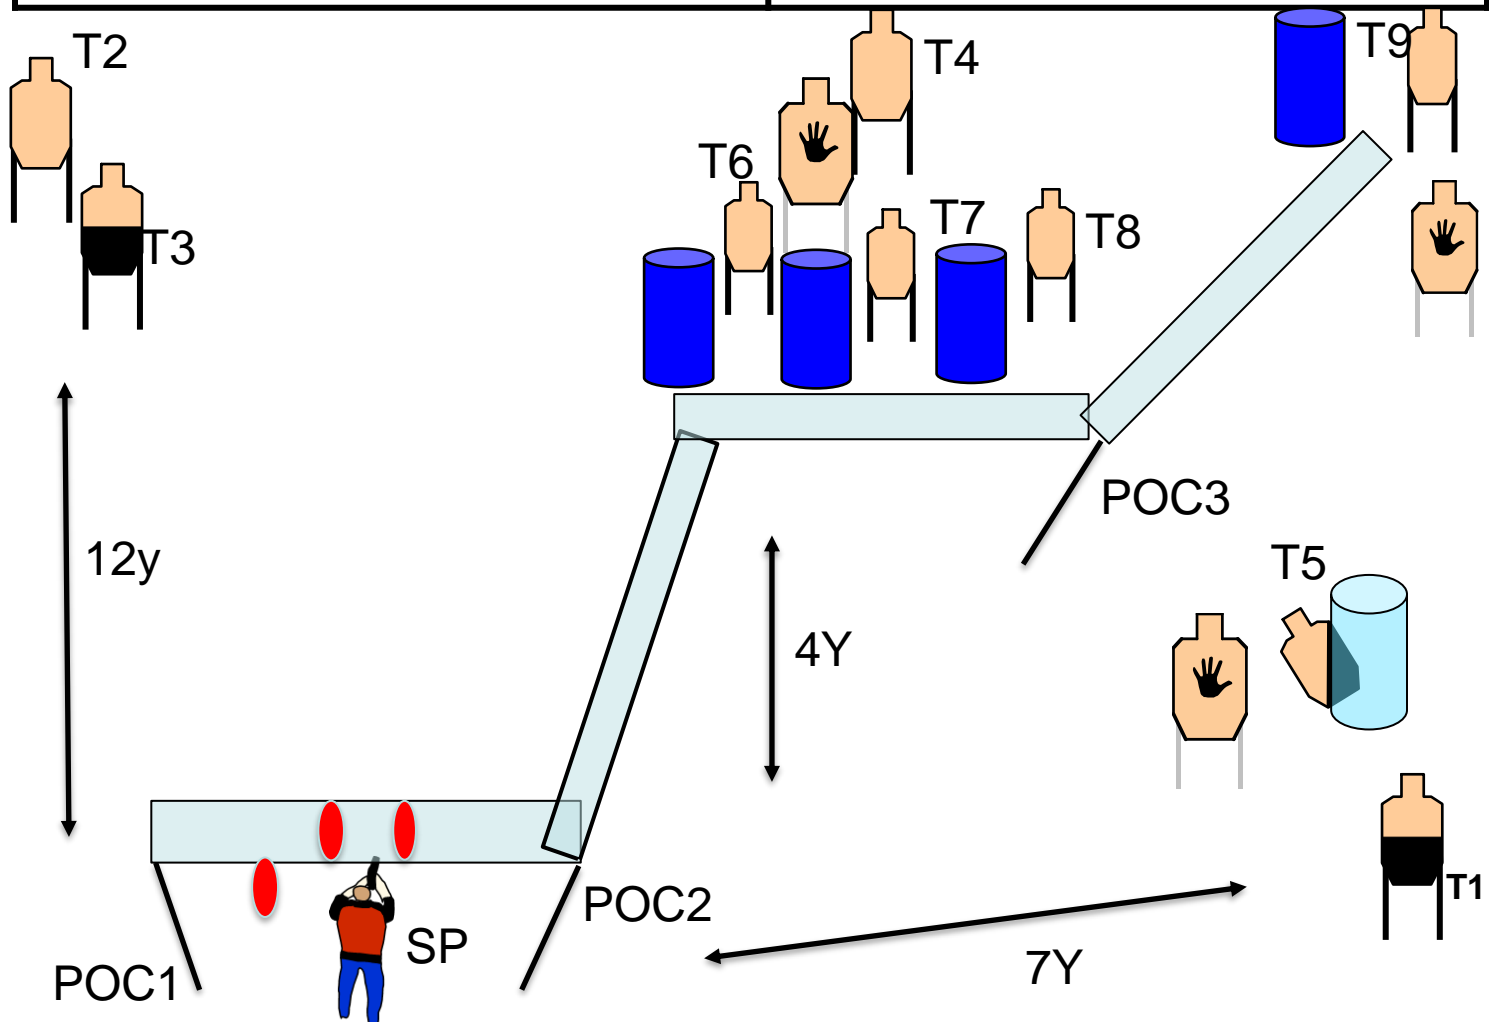

CHRISTMAS SHOT 11-12 DIC 2021
Stage Name **REGALI SOTTO L'ALBERO**

Course Designer: A.B.

SCENARIO: DURANTE UNA SERATA DI BENEFICENZA ALCUNI MALVIVENTI TRAVESTITI DA BABBO NATALE VOGLIONO IMPOSSESSARSI DEL RICAIVATO, LI SCOPRI E LORO TI ATTACCANO. DIFENDITI.

START POSITION: IN PIEDI ENTRAMBE LE MANI SUI SEGNI ROSSI. ARMA CARICA IN FONDINA COLPO CAMERATO. PCC: ARMA CARICA SICURA INSERITA VOLATA SUL PUNTO ROSSO.

STAGE PROCEDURE: AL SEGNALE ACUSTICO INGAGGIARE TUTTI I BERSAGLI DALLE RELATIVE POC. T5 SARA' VISIBILE IN THE OPEN. T6 T7 T8 SONO CARTE BASSE IN THE OPEN.

STRINGS: 1
SCORING: 18 rounds min, Unlimited
TARGETS: 8 Threat, 4 Non-threat, 2 Steel
SCORED HITS: Best 2 per target
START-STOP: Audible - Last shot
CONCEALMENT: Required
MUZZLE SAFE PLANE: 180 degree rule