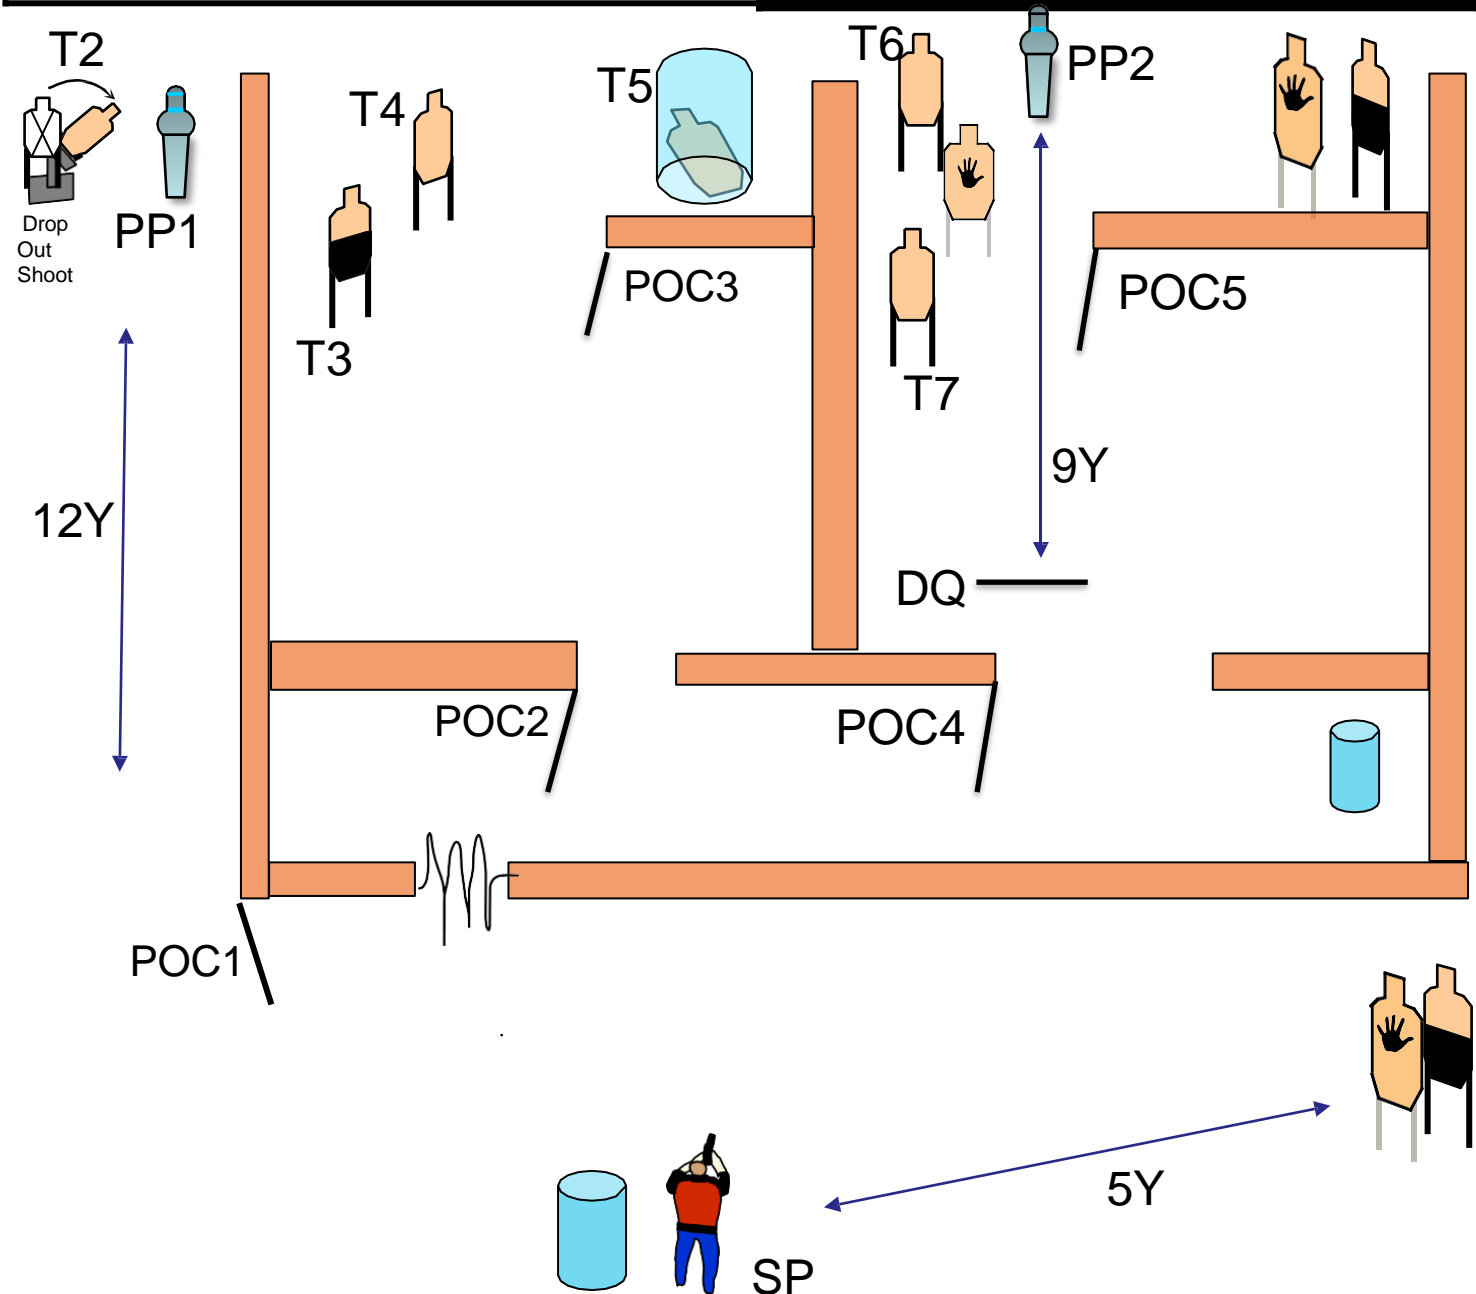

CHRISTMAS SHOT 11-12 DIC 2021
Stage Name **ATTACCO AL MAGAZZINO**

Course Designer: A.B.

SCENARIO: STAI ANDANDO A PREPARARE LE SCATOLE CON I REGALI QUANDO DA DENTRO IL MAGAZZINO SENTI DEI RUMORI SOSPETTI. QUALCUNO STA' CERCANDO DI RUBARTI IL CARICO INTERVENI.

GUN READY CONDITION: IN PIEDI GIRATI A SX CON ENTRAMBE LE MANI SUL CARRELLINO. ARMA IN FONDINA CARICATORE INSERITO COLPO NON CAMERATO. PCC APPOGGIATA SUL CARRELLINO SAME AS GUN

STAGE PROCEDURES: AL BEEP INGAGGIARE LE SAGOME DALLE RISPETTIVE POC. PP2 VA INGAGGIATO ENTRO E NON OLTRE LA LINEA PENA DQ.

STRINGS: 1
SCORING: 18 rounds min, Unlimited
TARGETS: 8 threat, 3 non threat, 2 Steel
SCORED HITS: Best 2 per paper

START-STOP: Audible - Last shot
RULES: Current IDPA Rulebook
COVER GARMENT: Required