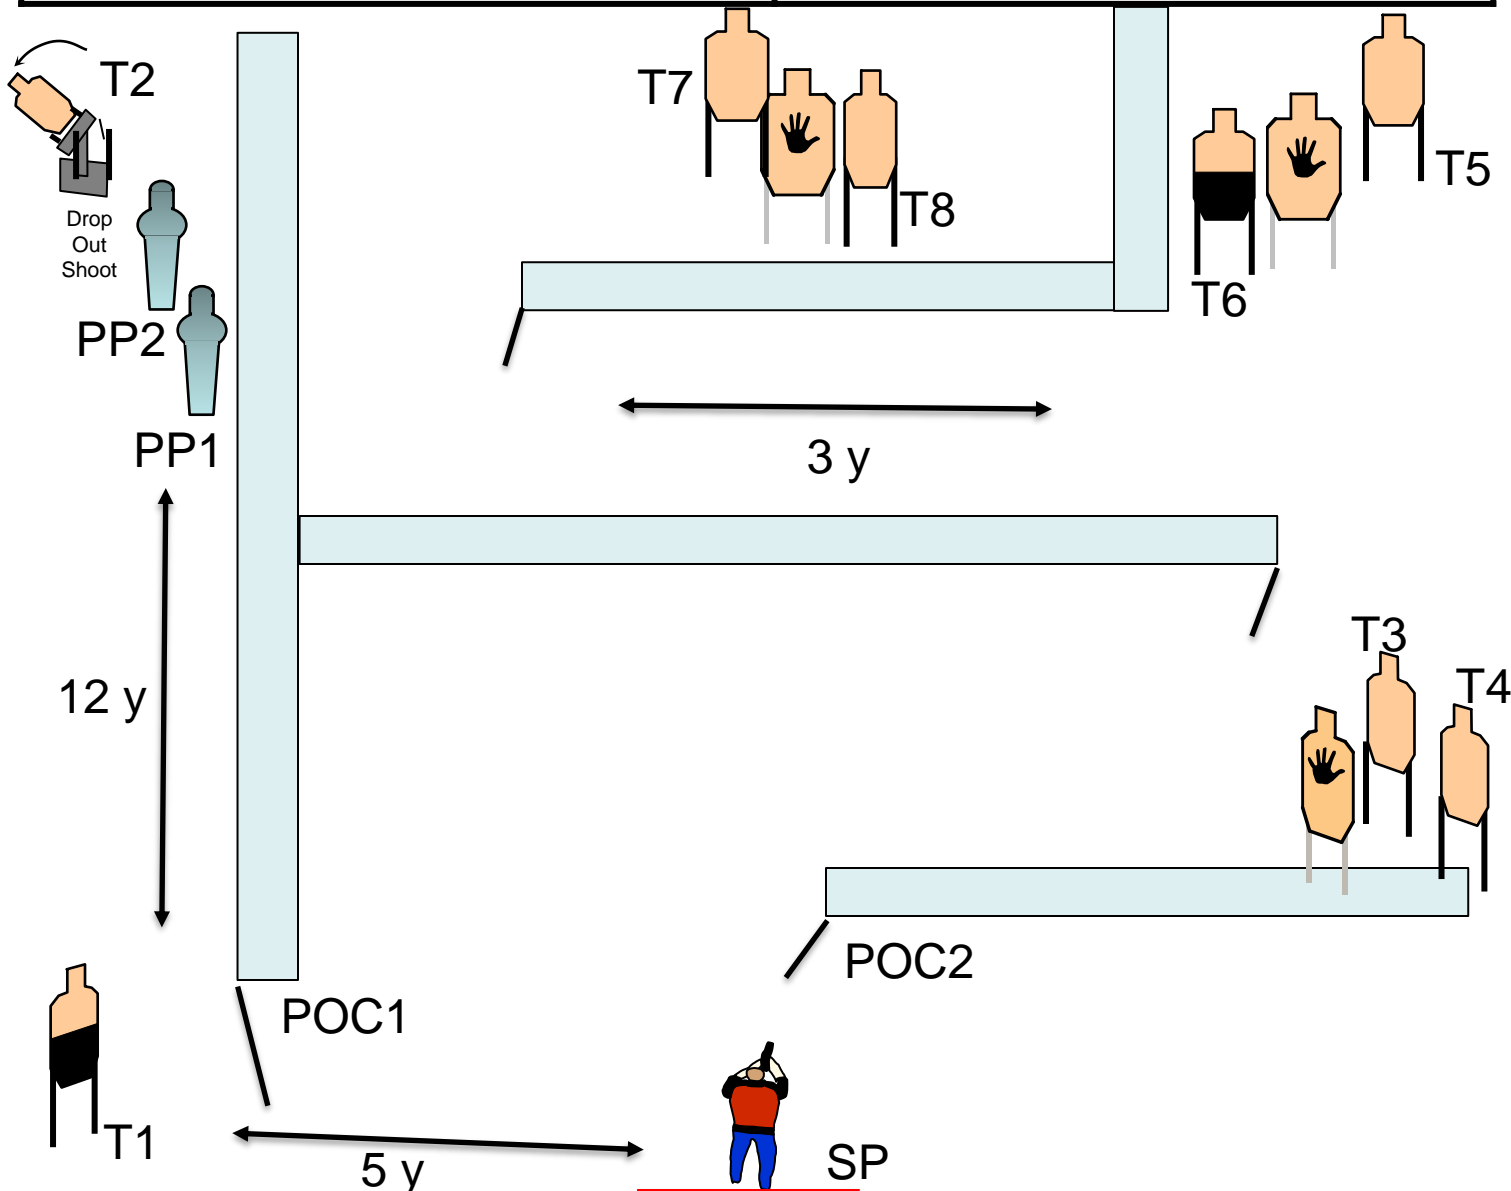

CHRISTMAS SHOT 11-12 DIC 2021

Stage Name SUGLI SCI

Course Designer:

SCENARIO: FINALMENTE DOPO TANTO LAVORO SEI RIUSCITO AD ORGANIZZARE LA TUA PRIMA USCITA INVERNALE SUGLI SCI. MENTRE PREPARI L'ATTREZZATURA TI ACCORGI CHE ALCUNI MALVIVENTI STANNO DERUBANDO LA CASSA DELL'IMPIANTO, TI VEDONO E DEVI DIFENDERTI.

START POSITION: TIRATORE IN SP PIEDI SUGLI SCI SUI APPOSITI SEGNI. IN ENTRAMBE LE MANI LE BACCHETTE. ARMA CARICA IN FONDINA COLPO CAMERATO. PCC: ARMA PARALLELA AL TERRENO NELLA MANO FORTE NELL'ALTRA LA BACCHETTA CARICATORE INSERITO COLPO CAMERATO SICURA INSERITA.

STRINGS: 1
SCORING: 18 rounds min, Unlimited
TARGETS: 8 Threat, 3 Non-threat, 2 Steel
SCORED HITS: Best 2 per target
START-STOP: Audible - Last shot
CONCEALMENT: Required
MUZZLE SAFE PLANE: 180 degree rule
RULES : CURRENT IDPA RULEBOOK

STAGE PROCEDURES: AL SEGNALE ACUSTICO LASCIARE LE BACCHETTE E INGAGGIARE I BERSAGLI DALLE APPOSITE POC. PP2 ATTIVA T2

CHRISTMAS SHOT 11-12 DIC 2021
Stage Name SULLA SLITTA

Course Designer: AB

SCENARIO: MENTRE TI STAI RECANDO A CONSEGNARE I REGALI PER I BAMBINI VESTITO DA BABBO NATALE ATTRAVERSI UN PARCO E DA DIETRO LE PIANTE SPUNTANO DEI MALVIVENTI CHE VOGLIONO RAPINARTI. DIFENDI TE E I REGALI.